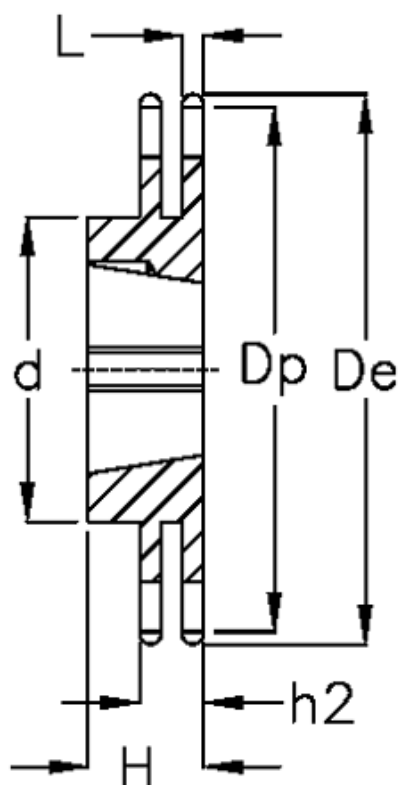

Varenummer: 616032008045
Beskrivelse: Bøsningshjul 16 B-2 Z=45 duplex
for bøsning 3020

Mål

Antal tænder	= 45
C	= 2.5
d	= 140
De	= 377.1
Dp	= 364.13
For bøsning	= 3020
For kædebetegnelse	= 16 B-2
For kæde størrelse	= 1" x 17,02 mm

H	= 51
h2	= 47.7
Materiale	= Stål